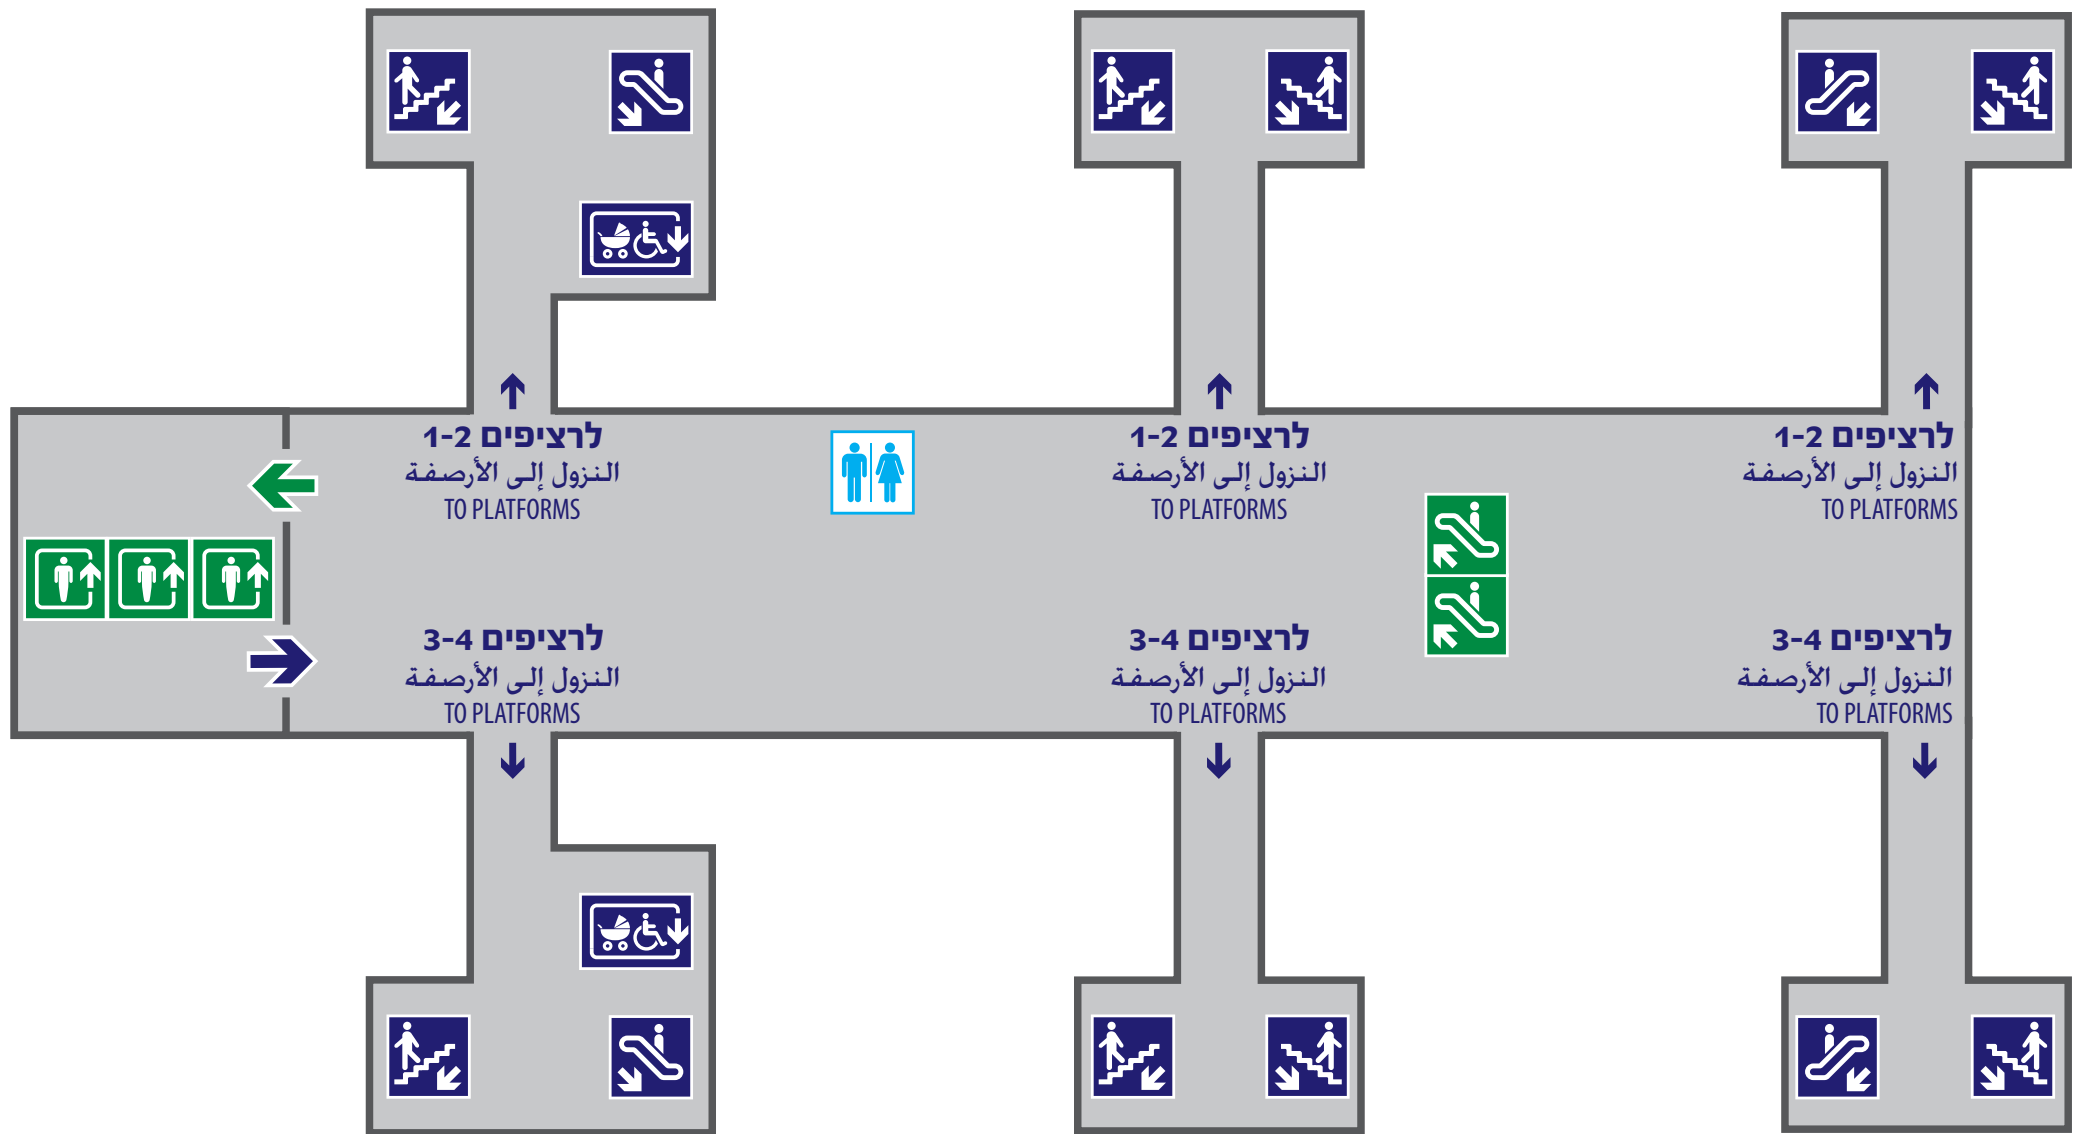

מסלול יציאה מהתחנה

مسار الخروج من المحطة

STATION EXIT ROUTE

דרגנוע
درج متحرك
ESCALATOR

מעלית לעגלות ילדים
ולנוסעים עם מוגבלות
בתנועה
مصعد لأصحاب الإعاقة
وعربات الأطفال
ELEVATOR FOR DISABLED PERSONS
AND PRAMS

מעלית
مصعد
ELEVATOR

מסלול כניסה לתחנה

مسار الدخول إلى المحطة

STATION ENTRANCE ROUTE

דרגנוע
درج متحرك
ESCALATOR

מעלית לעגלות ילדים
ולנוסעים עם מוגבלות
בתנועה
مصعد لأصحاب الإعاقة
وعربات الأطفال
ELEVATOR FOR DISABLED PERSONS
AND PRAMS

 לרח' יפו
 شارع يافا
 TO JAFFA ST.

 לרח' יפו
 شارع يافا
 TO JAFFA ST.

 לשד' שז"ר
 سديروت شزار
 TO SHAZAR AVE.

 לשד' שז"ר
 سديروت شزار
 TO SHAZAR AVE.

 לשד' שז"ר
 سديروت شزار
 TO SHAZAR AVE.

כניסה
 دخول للمحطة
 STATION ENTRANCE

 בידוק בטחוני
 فحص أمني
 SECURITY CHECK

אולם נוסעים | قاعة المسافرين | PASSENGER HALL

ירידה לרציפים (מרחב מוגן) | النزول إلى الأرصفة (مأوى)

TO PLATFORMS (SHELTER) |

3 - רציפים | أرصفة | PLATFORMS