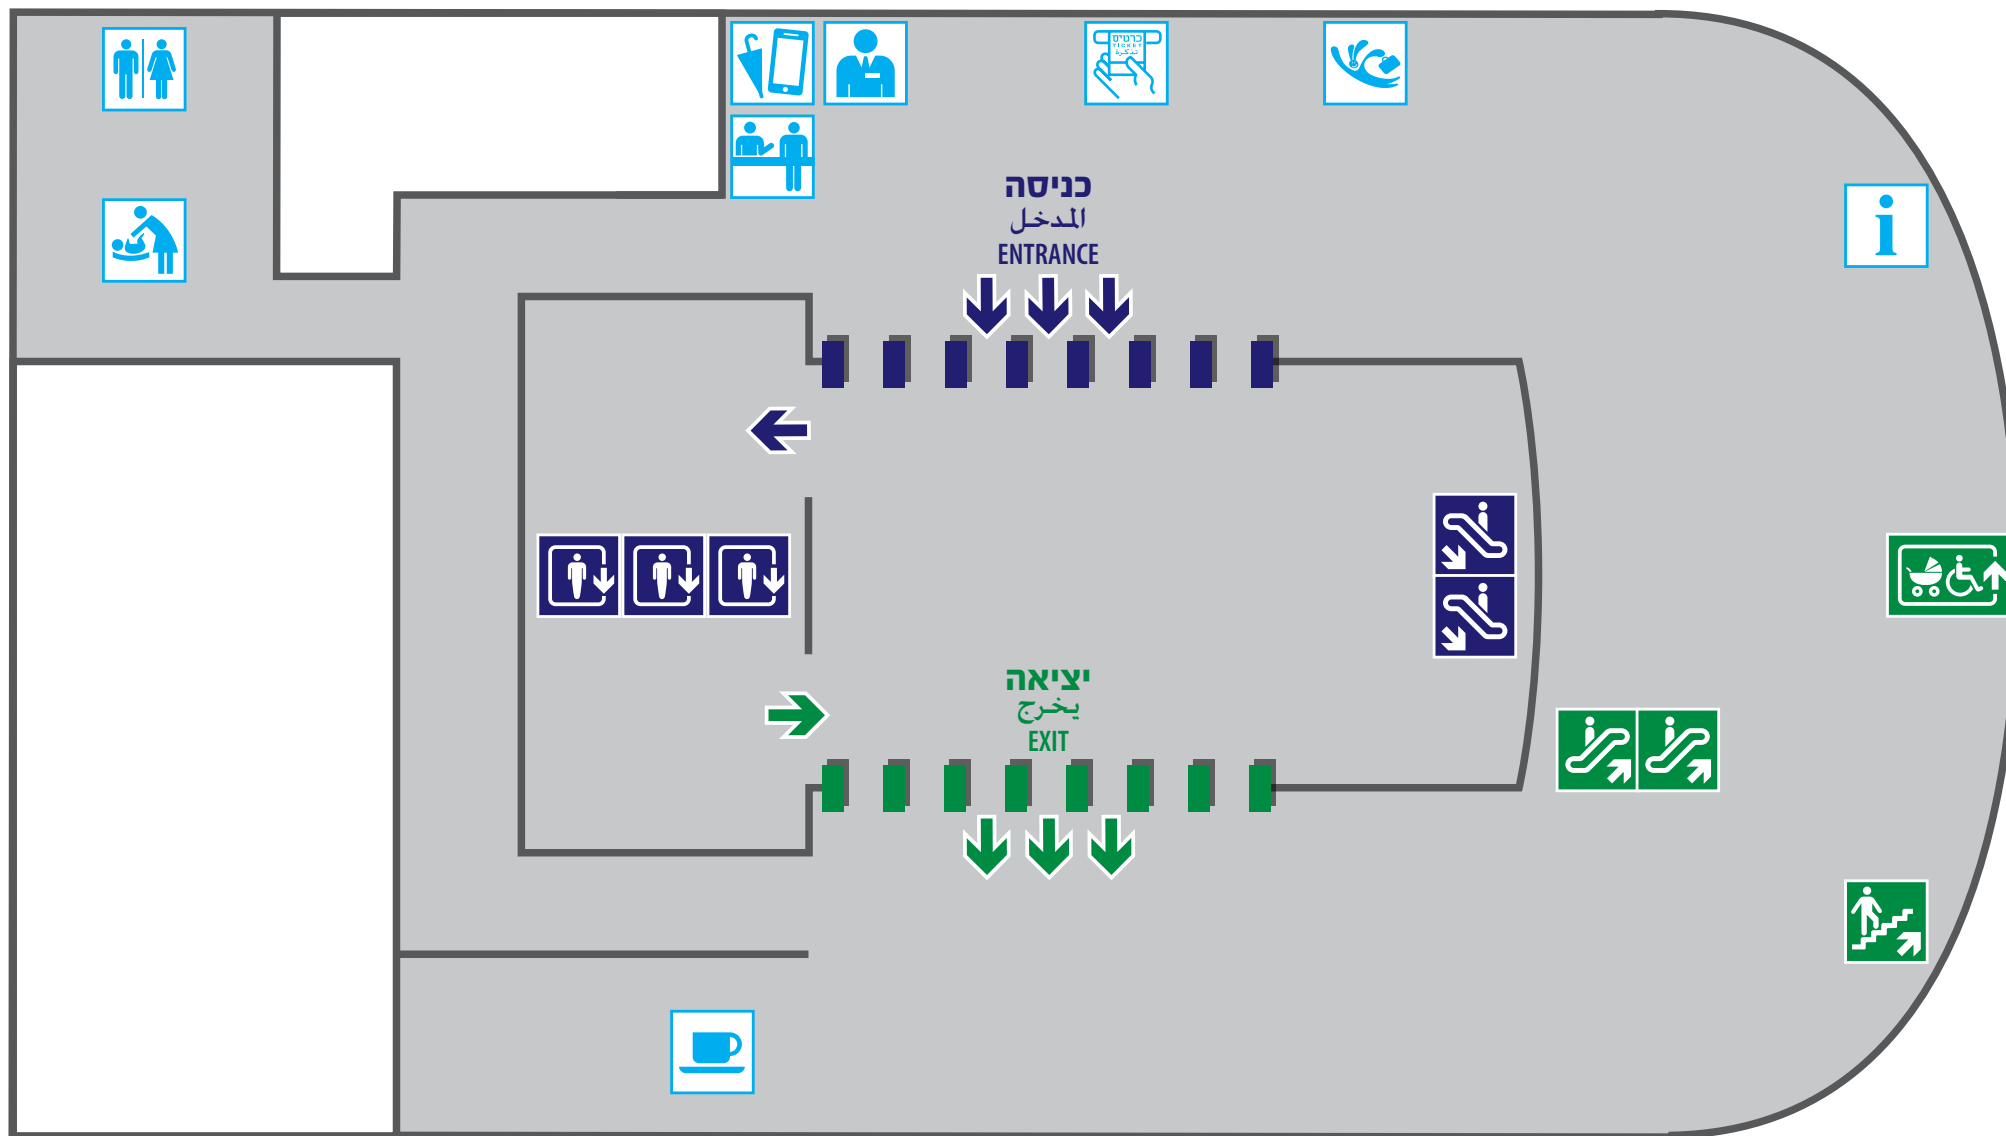

מעלית
مصعد
ELEVATOR

מסלול כניסה לתחנה

مسار الدخول إلى المحطة

STATION ENTRANCE ROUTE

דרגנוע
درج متحرك
ESCALATOR

מעלית לעגלות ילדים
ולנוסעים עם מוגבלות
בתנועה
مصعد لأصحاب الإعاقة
وعربات الأطفال
ELEVATOR FOR DISABLED PERSONS
AND PRAMS

מעלית
مصعد
ELEVATOR

מספר רציף
رقم الرصيف
PLATFORM NO.

קומת רחוב | طابق مستوى الشارع

STREET FLOOR

 מעבר תת-קרקעי
 לרח' יפו
 מרחת أرضי إلى
 شارع يافا
 TUNNEL TO JAFFA ST.

 לרח' יפו
 شارع يافا
 TO JAFFA ST.

יציאה
 يخرج
 EXIT

 לרח' יפו
 شارع يافا
 TO JAFFA ST.

 לרח' יפו
 شارع يافا
 TO JAFFA ST.

 לשד' שז"ר
 سديروت شزار
 TO SHAZAR AVE.

 לשד' שז"ר
 سديروت شزار
 TO SHAZAR AVE.

 לשד' שז"ר
 سديروت شزار
 TO SHAZAR AVE.

כניסה
 دخول للمحطة
 STATION ENTRANCE

 בידוק בטחוני
 فحص أمني
 SECURITY CHECK

אולם נוסעים | قاعة المسافرين | PASSENGER HALL

ירידה לרציפים (מרחב מוגן) | النزول إلى الأرصفة (مأوى)

TO PLATFORMS (SHELTER) |

3 - רציפים | أرصفة | PLATFORMS