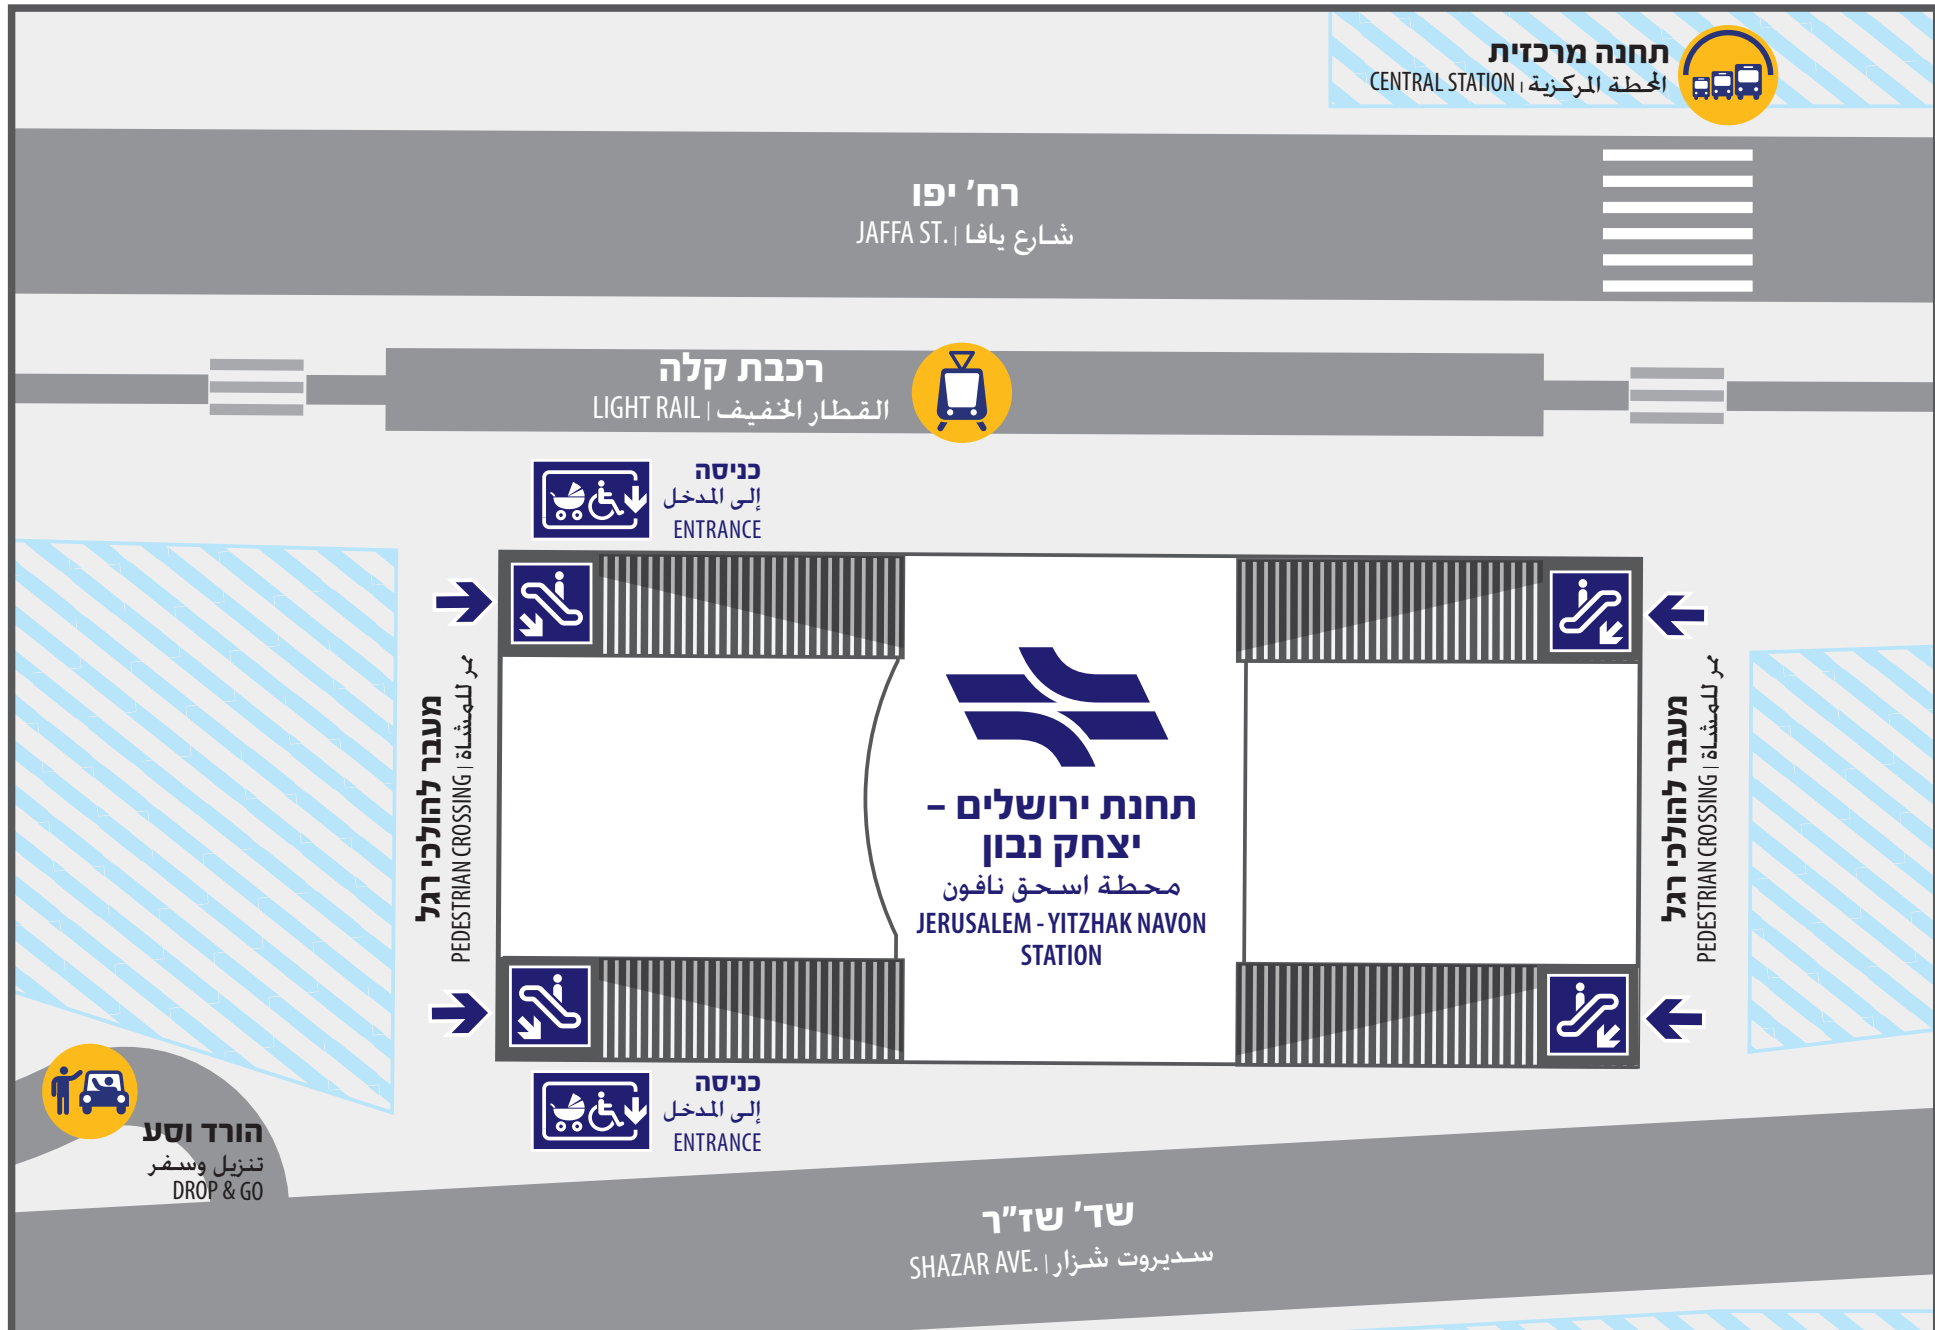

מעלית
مصعد
ELEVATOR

מספר רציף
رقم الرصيف
PLATFORM NO.

קומת רחוב | طابق مستوى الشارع

STREET FLOOR

 מעבר תת-קרקעי
 לרח' יפו
 מרחת أرضי إلى
 شارع يافا
 TUNNEL TO JAFFA ST.

 לרח' יפו
 شارع يافا
 TO JAFFA ST.

יציאה
 يخرج
 EXIT

 לרח' יפו
 شارع يافا
 TO JAFFA ST.

 לרח' יפו
 شارع يافا
 TO JAFFA ST.

 לשד' שז"ר
 سديروت شزار
 TO SHAZAR AVE.

 לשד' שז"ר
 سديروت شزار
 TO SHAZAR AVE.

 לשד' שז"ר
 سديروت شزار
 TO SHAZAR AVE.

כניסה
 دخول للمحطة
 STATION ENTRANCE