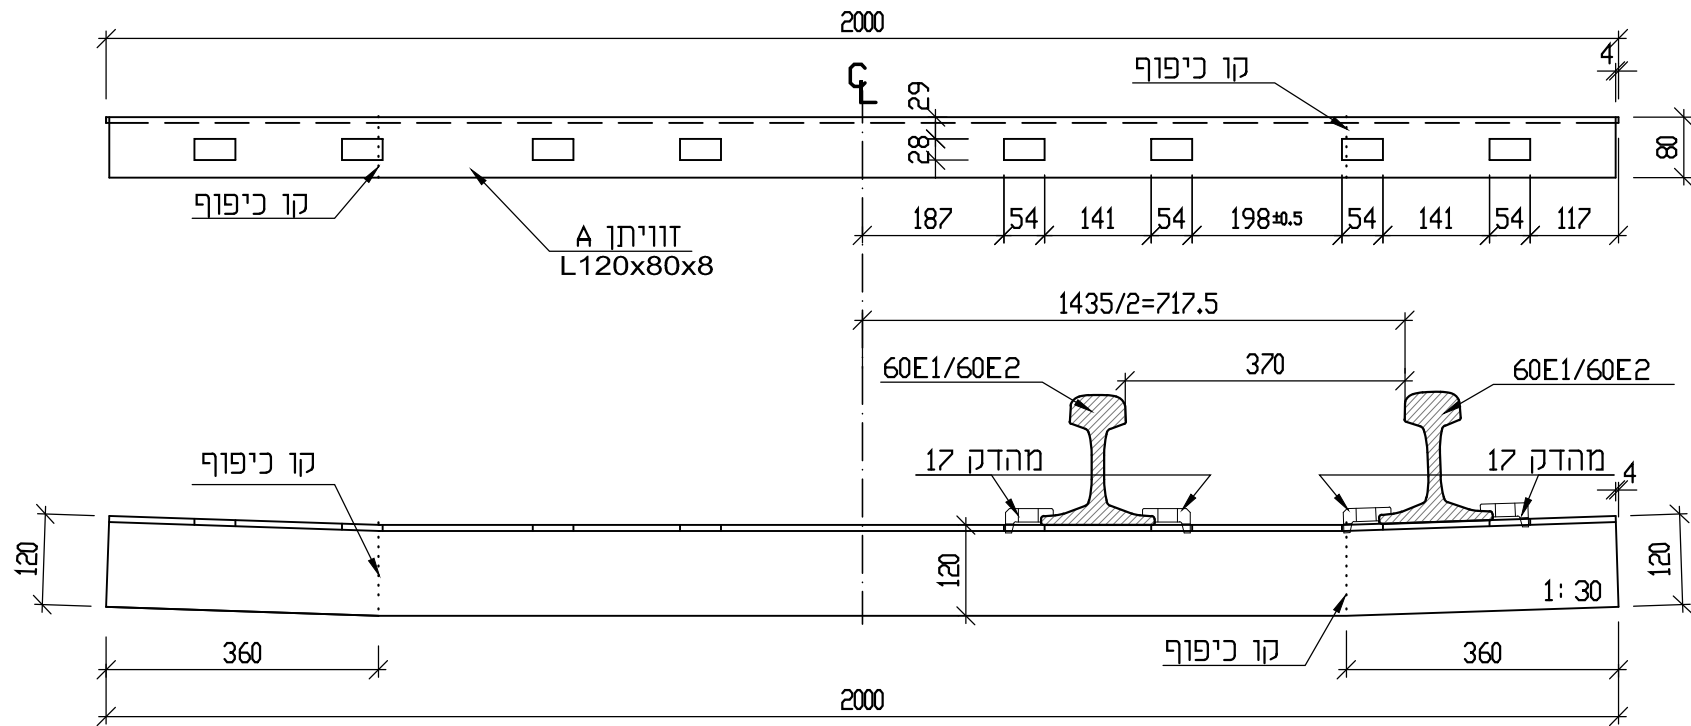

1

חתך 1-1 - זריתן A
1:10

פסי הגנה - פס ראשי 60E1/60E2 ופס הגנה 60E1/60E2
זריתן L120/80/8 טיפוס A