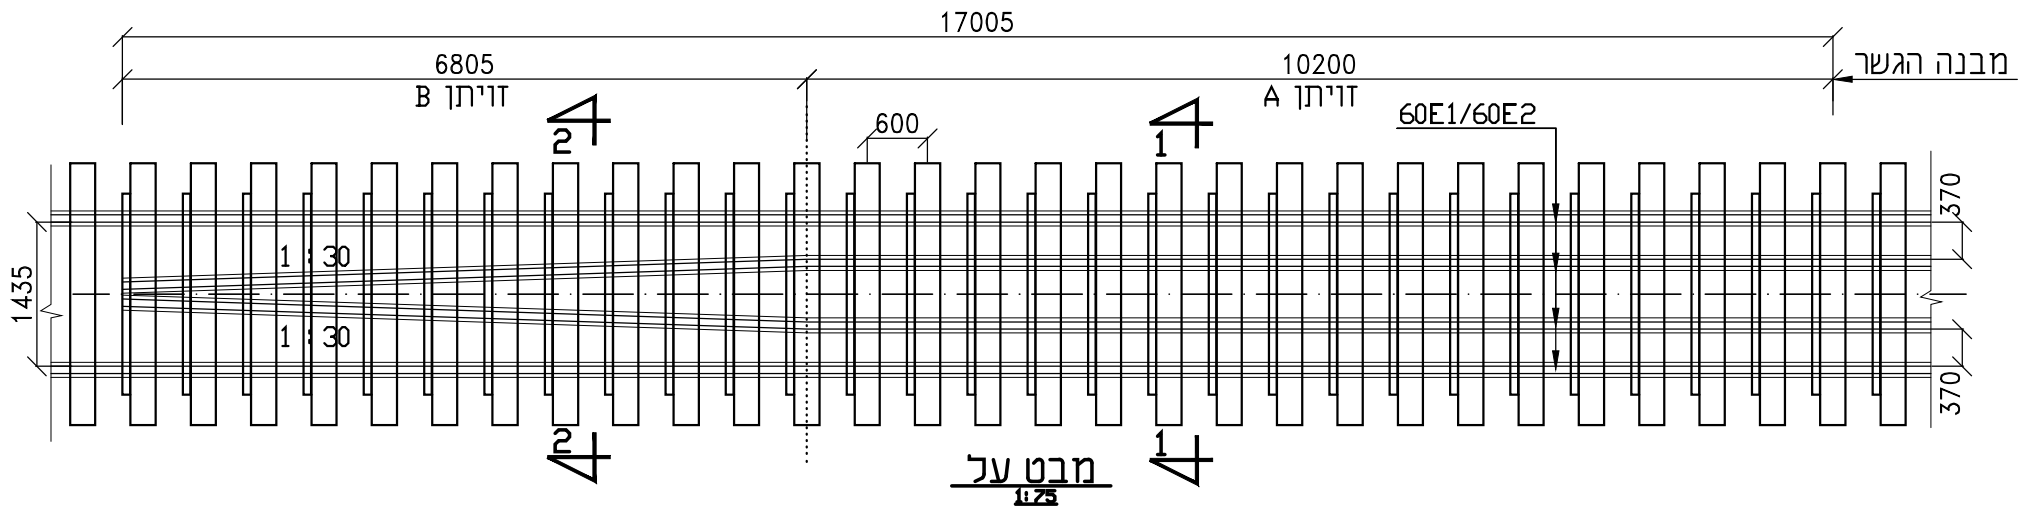

1

חתך 1-1 - זריתן A
1:10

פסי הגנה - פס ראשי 60E1/60E2 ופס הגנה 60E1/60E2
זריתן L120/80/8 טיפוס A