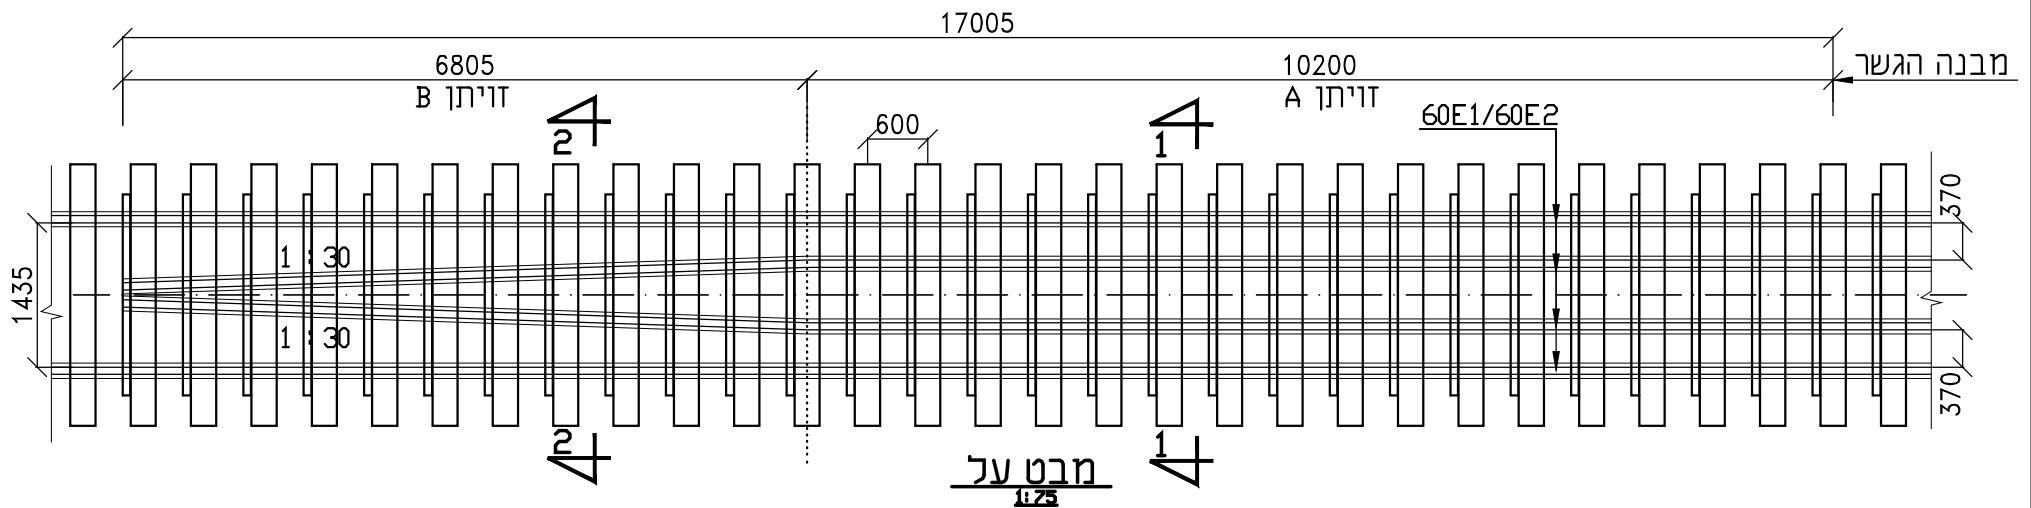

2

**חתך 2-2 - זוויתו B**  
מ"מ

**מבט על**  
מ"מ

פטי הגנה - פט ראשי 60E1/60E2 ופט הגנה 60E1/60E2  
זוויתן L120/80/8 טיפוס B