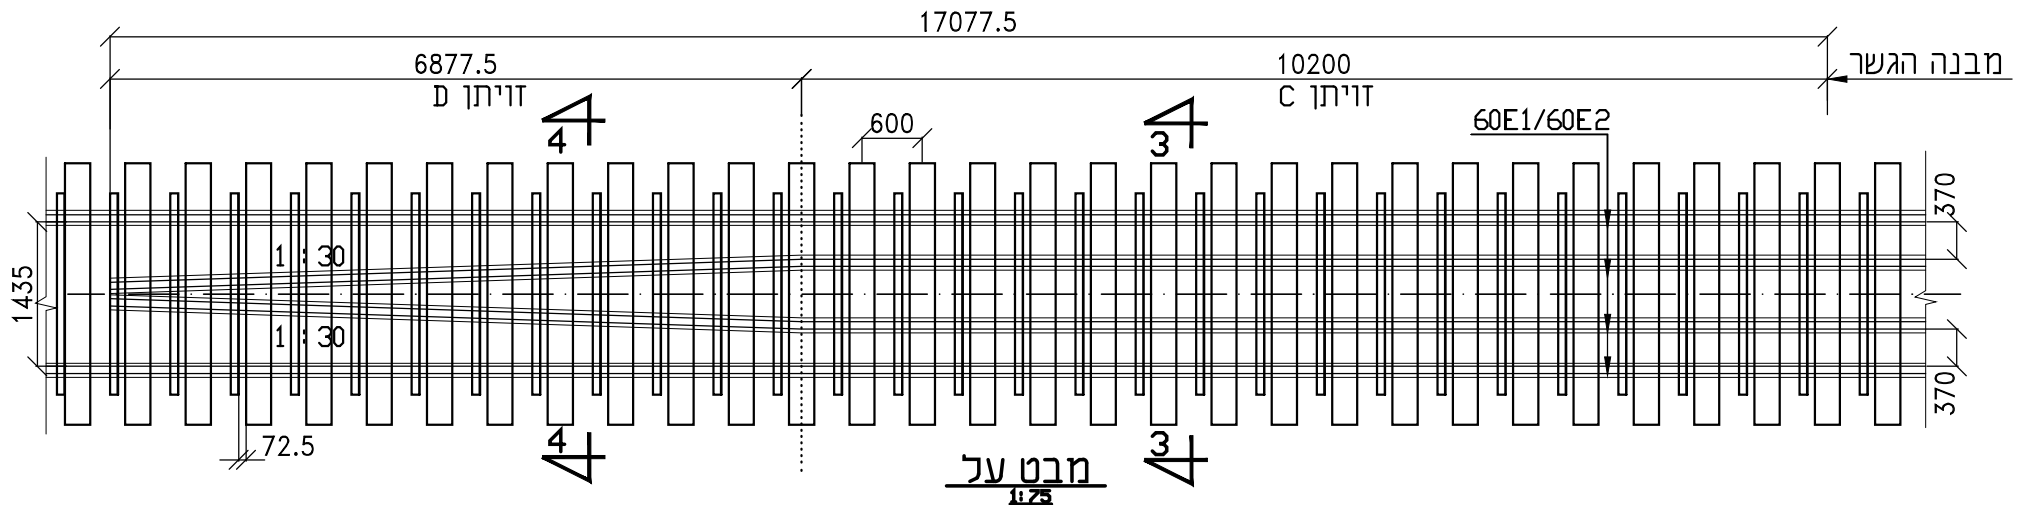

3

חתך 3-3 - זוויתן מבודד C

פטי הגנה מבודדים - פט ראשי 60E1/60E2 ופט הגנה 60E1/60E2  
 זוויתן L120/80/8 טיפוס C