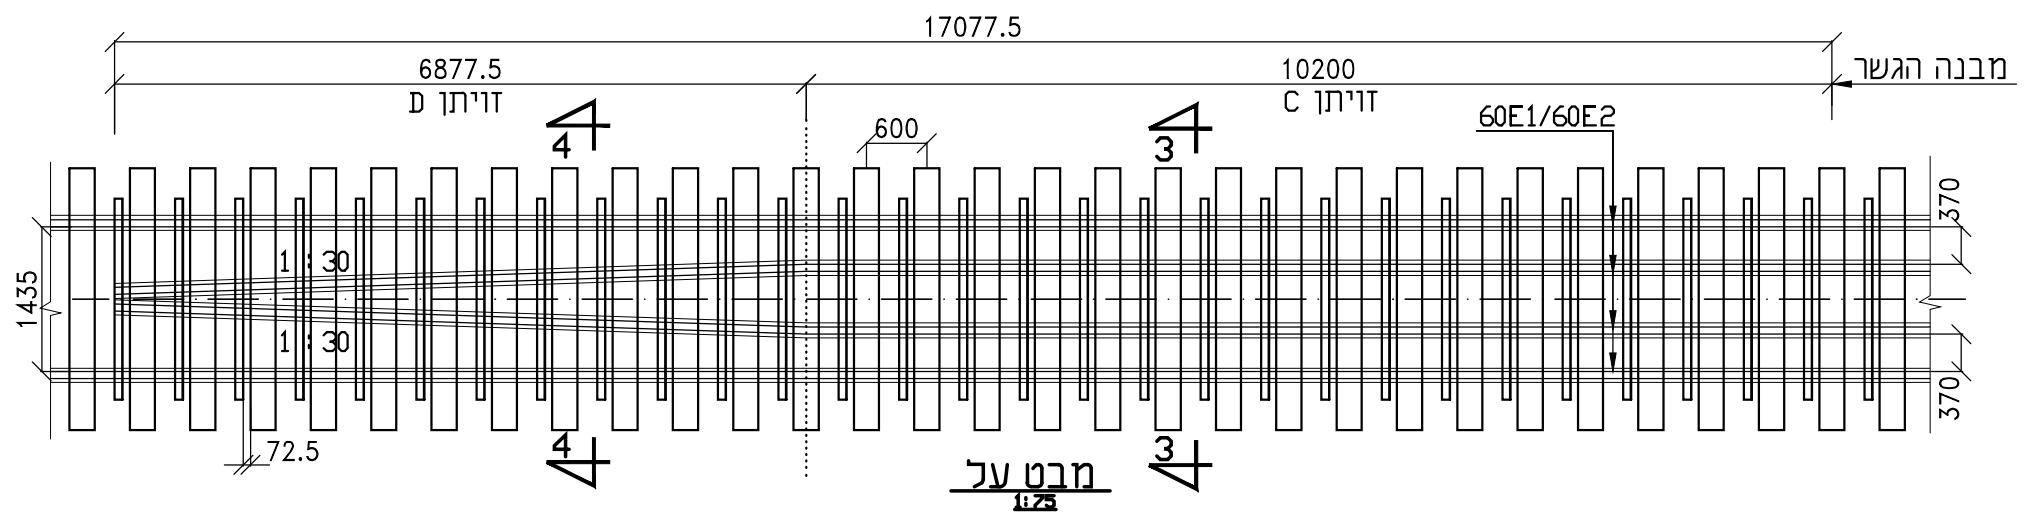

4

**חתך 4-4 - זוויתן מבודד**  
ט 1

פטי הגנה מבודדים - פט ראשי 60E1/60E2 ופט הגנה 60E1/60E2  
זוויתן L120/80/8 טיפוס D