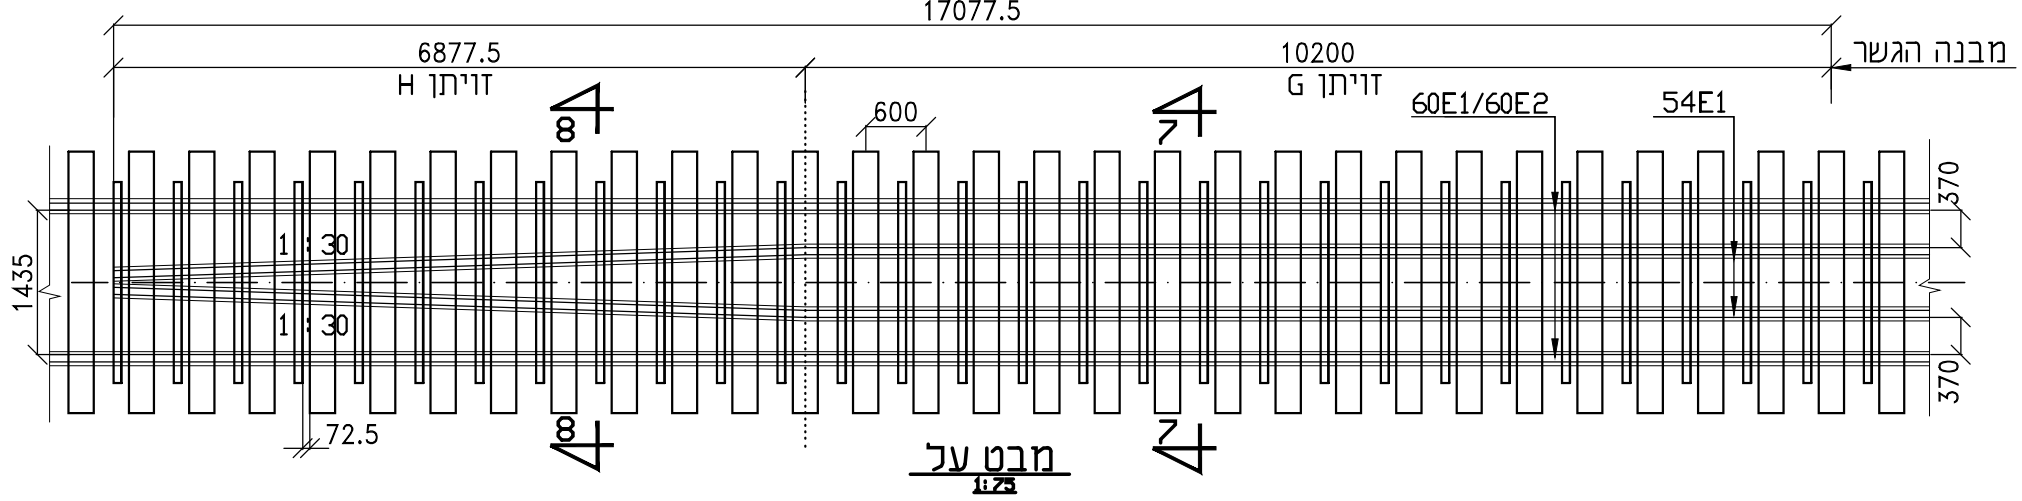

חתך 7-7 - זוויתו מבודד G
1:10

פטי הגנה מבודדים - פט ראשי 60E1/60E2 ופט הגנה 54E1
זוויתן L120/80/8 טיפוס G