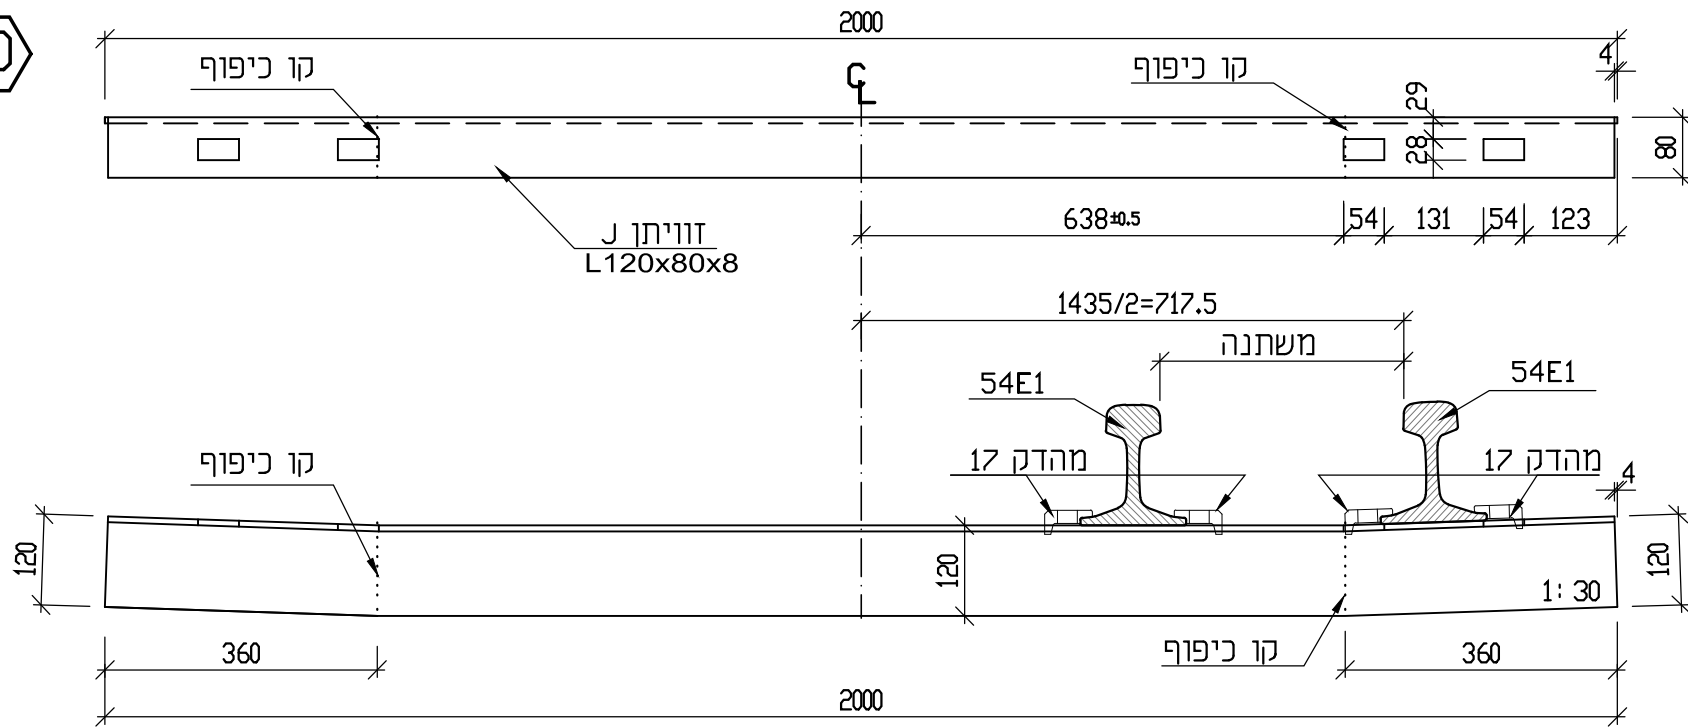

10

חתך 10-10 - זוויתן J
1:10

פסי הגנה - פס ראשי 54E1 ופס הגנה 54E1
זוויתן J ל120/80/8 טיפוס J