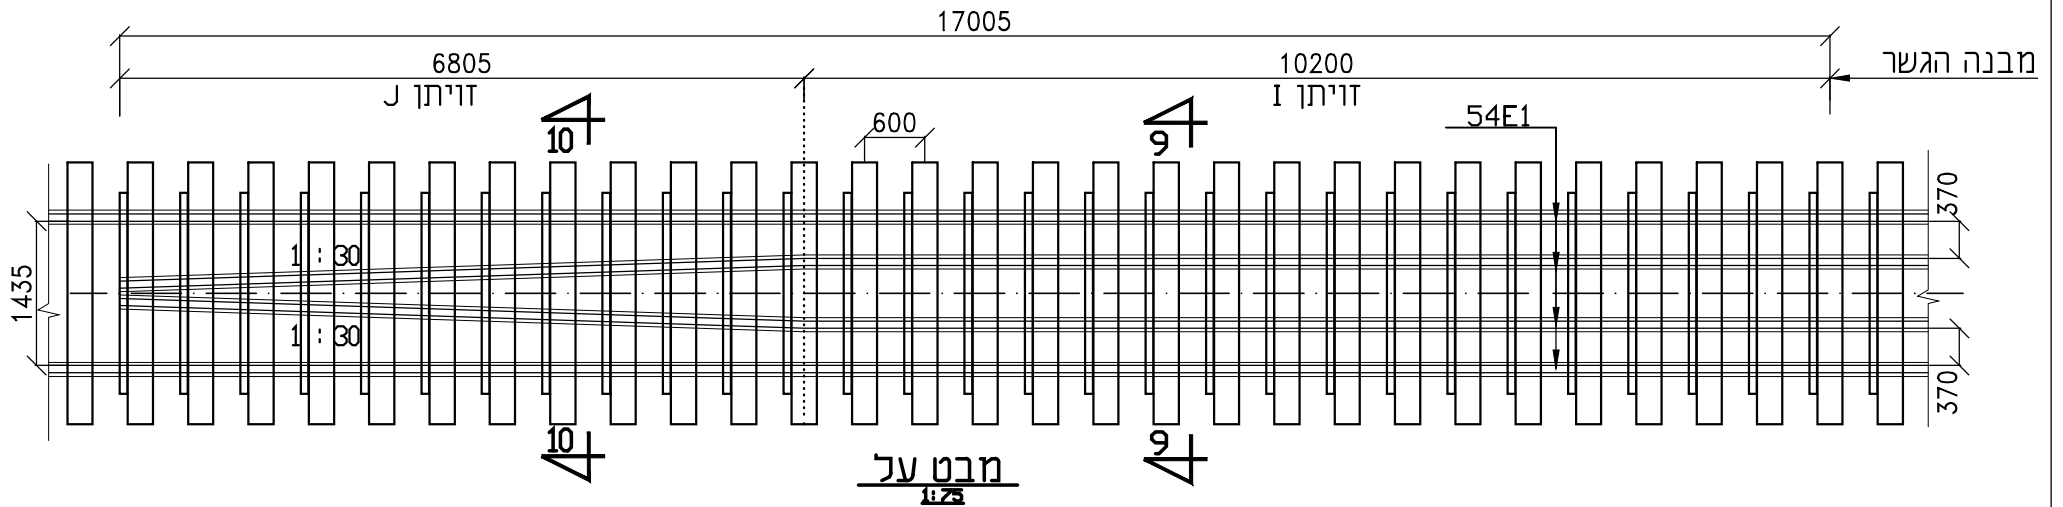

10

חתך 10-10 - זוויתן J
1:10

פסי הגנה - פס ראשי 54E1 ופס הגנה 54E1
זוויתן J ל120/80/8 טיפוס J