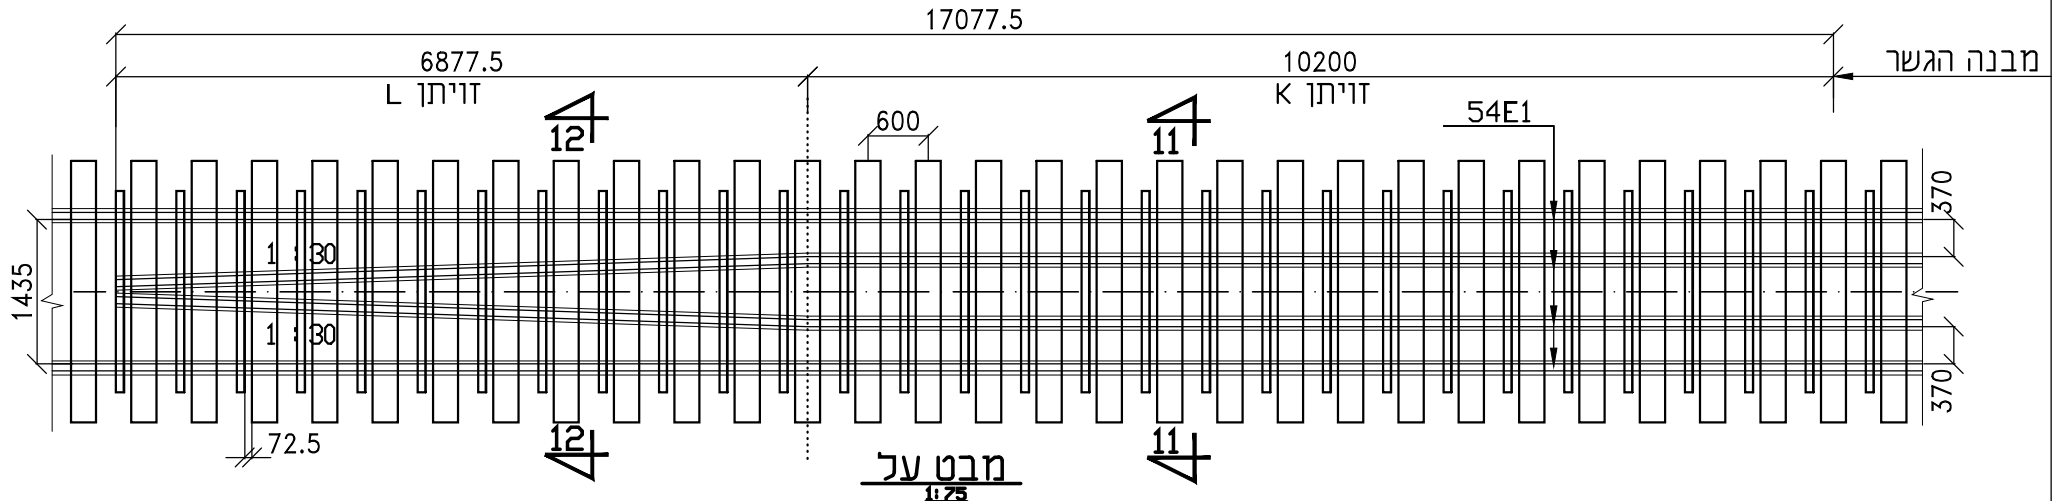

11

חתך 11-11 - זייתו מבודד א
1:10

מבט על
1:25

פסי הגנה מבודדים - פס ראשי 54E1 ופס הגנה 54E1
זייתן L120/80/8 טיפוס א