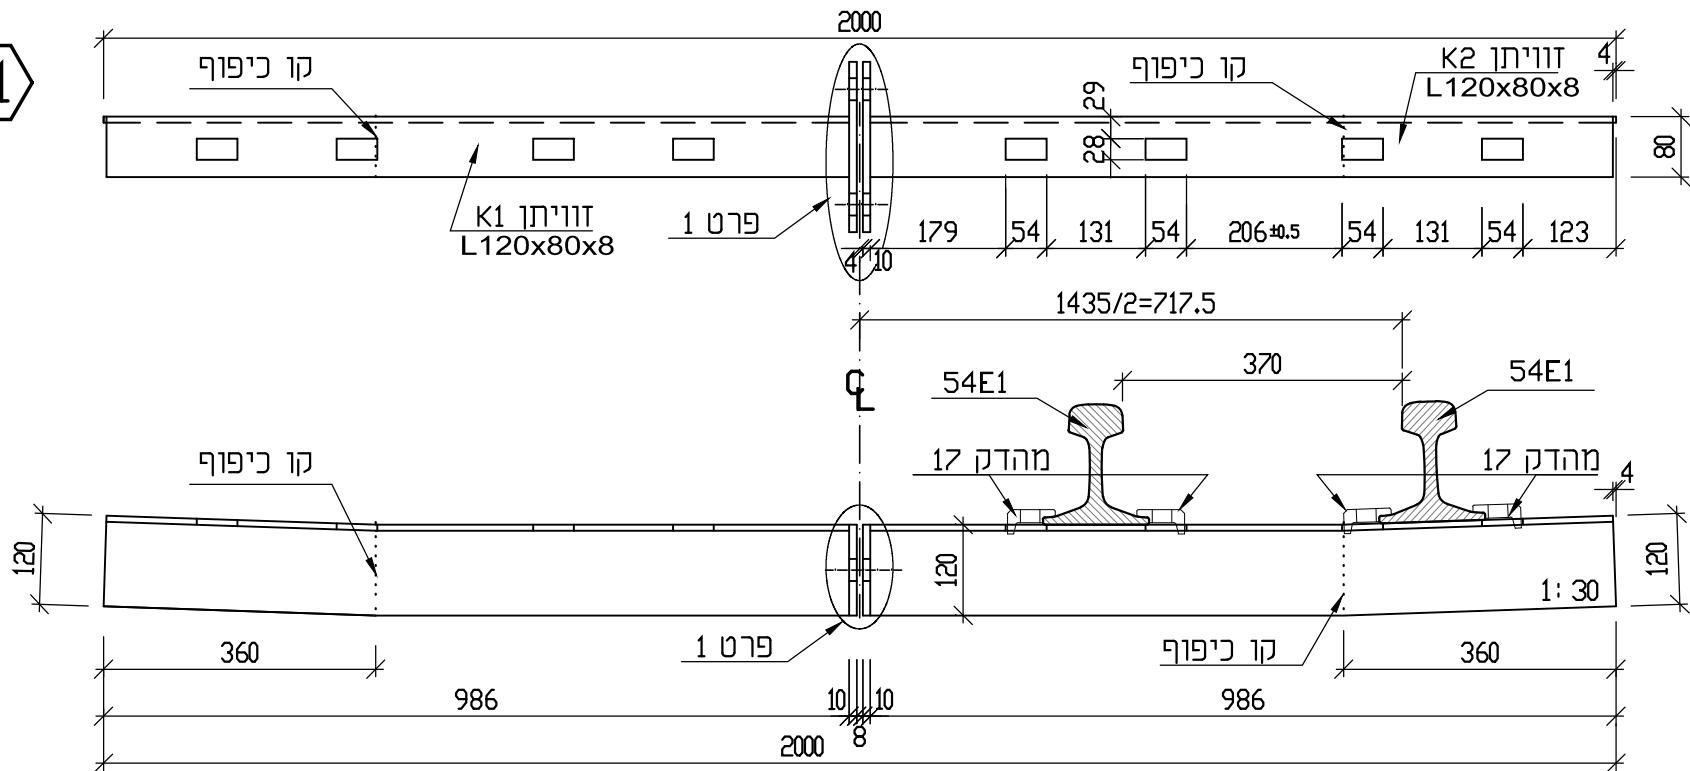

11

חתך 11-11 - זייתו מבודד א
1:10

מבט על
1:25

פסי הגנה מבודדים - פס ראשי 54E1 ופס הגנה 54E1
זייתן L120/80/8 טיפוס א