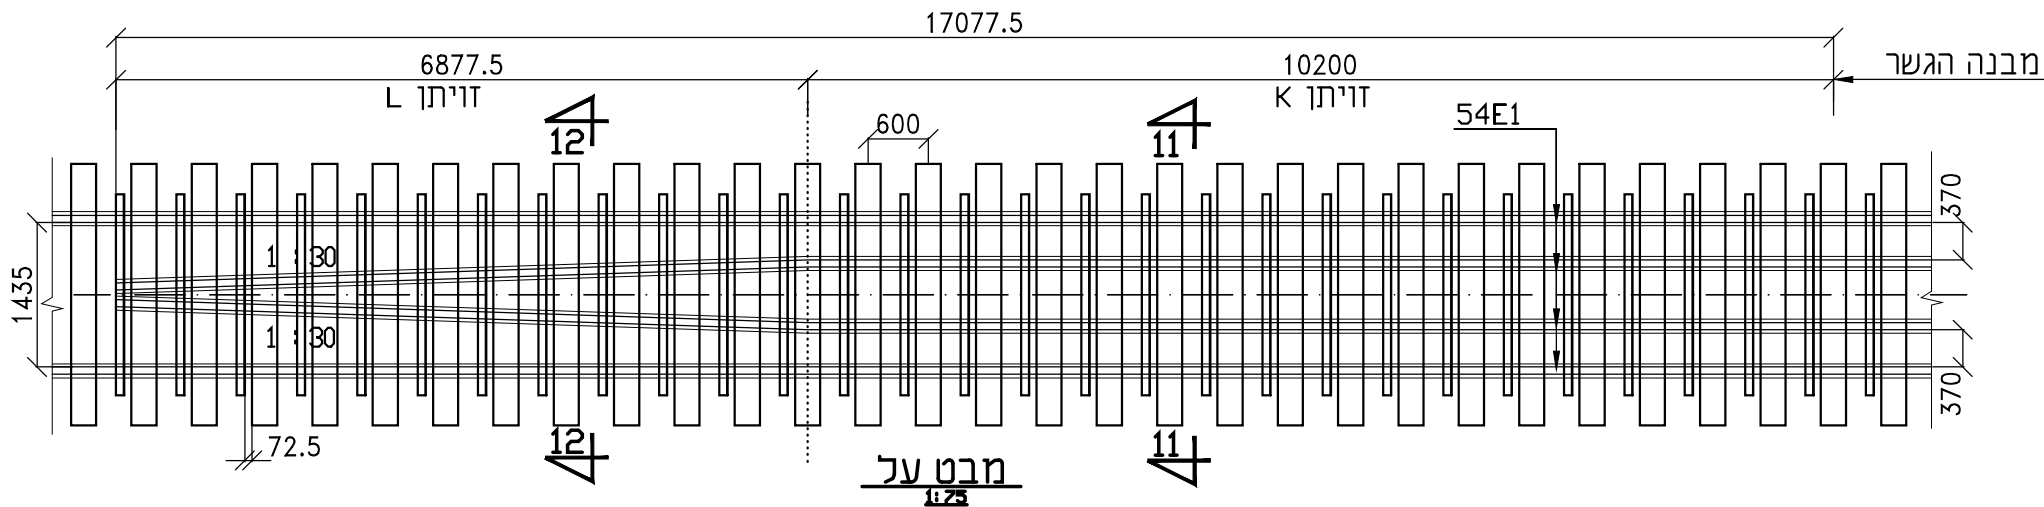

12

**חתך 12-12 - זינתו מבודד L**  
1:1

פסי הגנה מבודדים - פס ראשי 54E1 ופס הגנה 54E1  
זינתן L120/80/8 טיפוס L